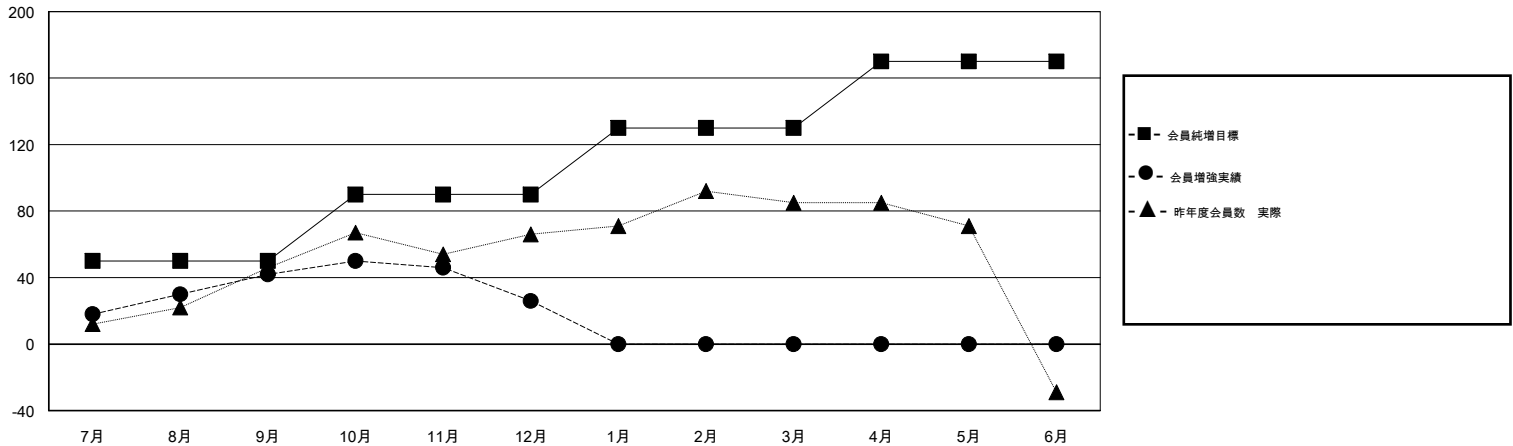

MONTHLY MEMBERSHIP PROGRESS REPORT

District 337 B

Results as of: 12/31/2017

GMT: MASAYOSHI MARUYAMA, YASUHISA NAKAMURA

地域 JAPAN

GMT会則地域

クラブ				名			
結果 : 2017-2018				結果 : 2017-2018			
四半期	新クラブ目標	新クラブ	解散クラブ	四半期	会員純増目標	会員増強実績	退会者(転籍を含む) 実際
7月/8月/9月	1	0	0	7月/8月/9月	50	87	43
10月/11月/12月	0	0	0	10月/11月/12月	40	48	64
1月/2月/3月	0	0	0	1月/2月/3月	40	0	0
4月/5月/6月	0	0	0	4月/5月/6月	40	0	0

新クラブ目標及び実績累計

会員目標及び実績累計

解散クラブ: 0	47 CLUBS OF 69 一名以上の新会員を登録	男女別 男性 2,123 (72.96%) 女性 787 (27.04%) 女性%年度目標: 50%
退会者 物故会員 5 クラブ解散 0 その他 102 合計 107	会員累計データを見るには、ここをクリック	世帯主/家族会員合計 1,356 国際会費半額の家族会員 741